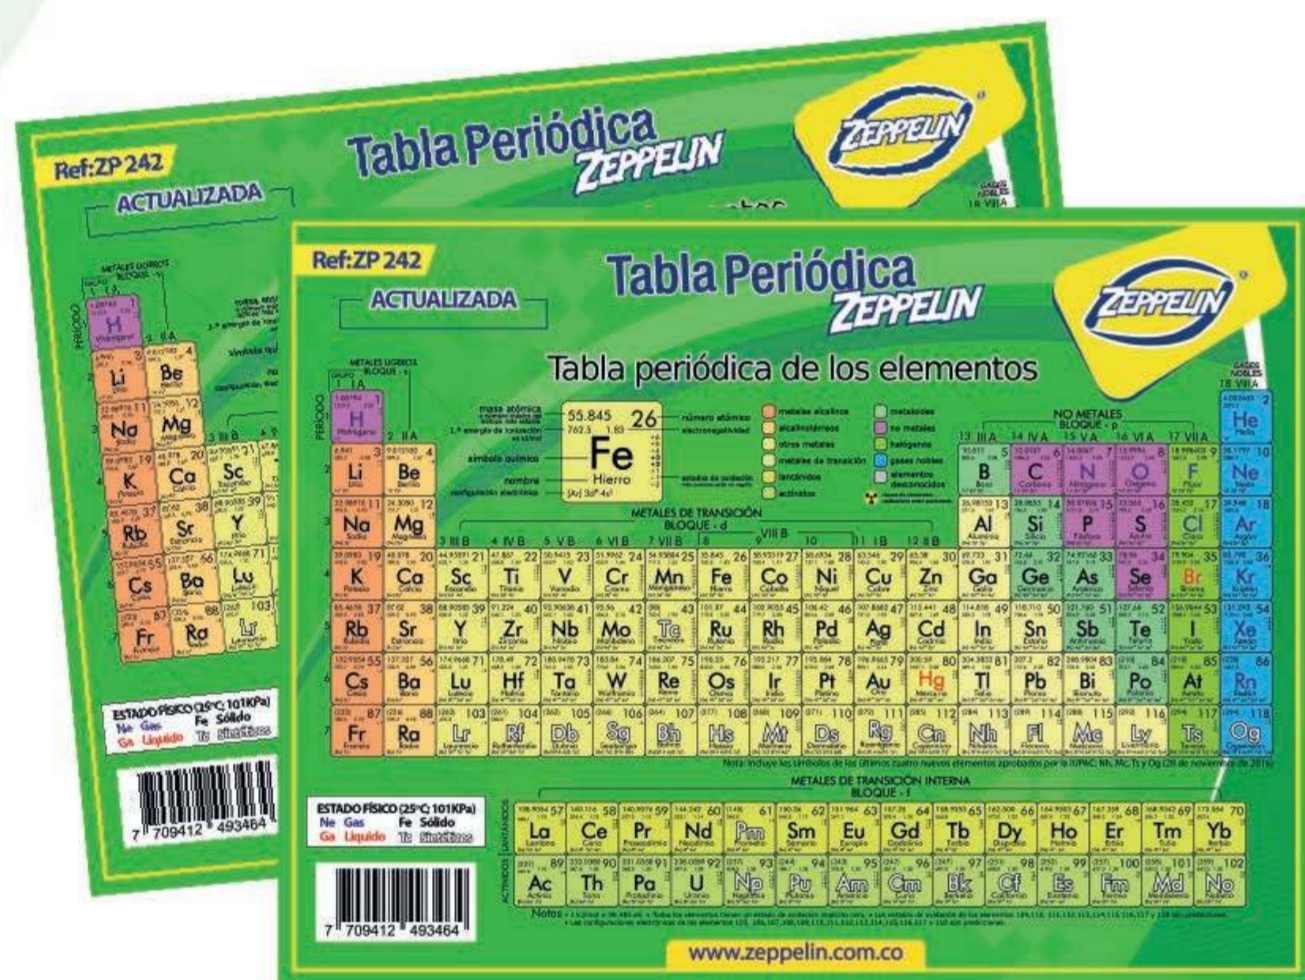

Ref: ZP 242
Tabla Periódica Mediana
UxE: Paquete x 100 und