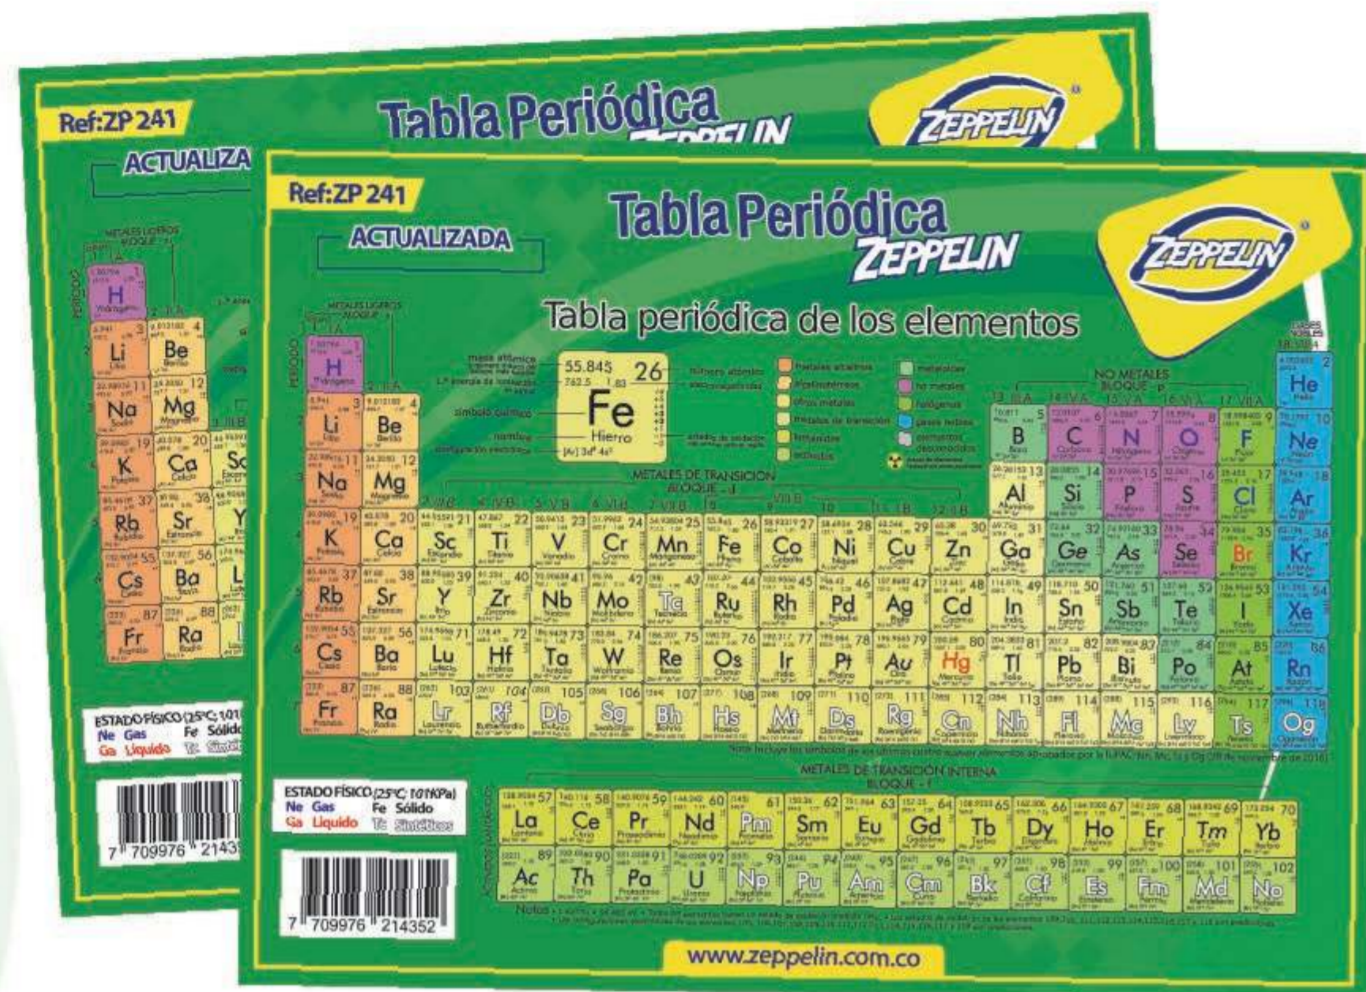

Ref: ZP 241
Tabla Periódica Grande
UxE: Paquete x 100 und