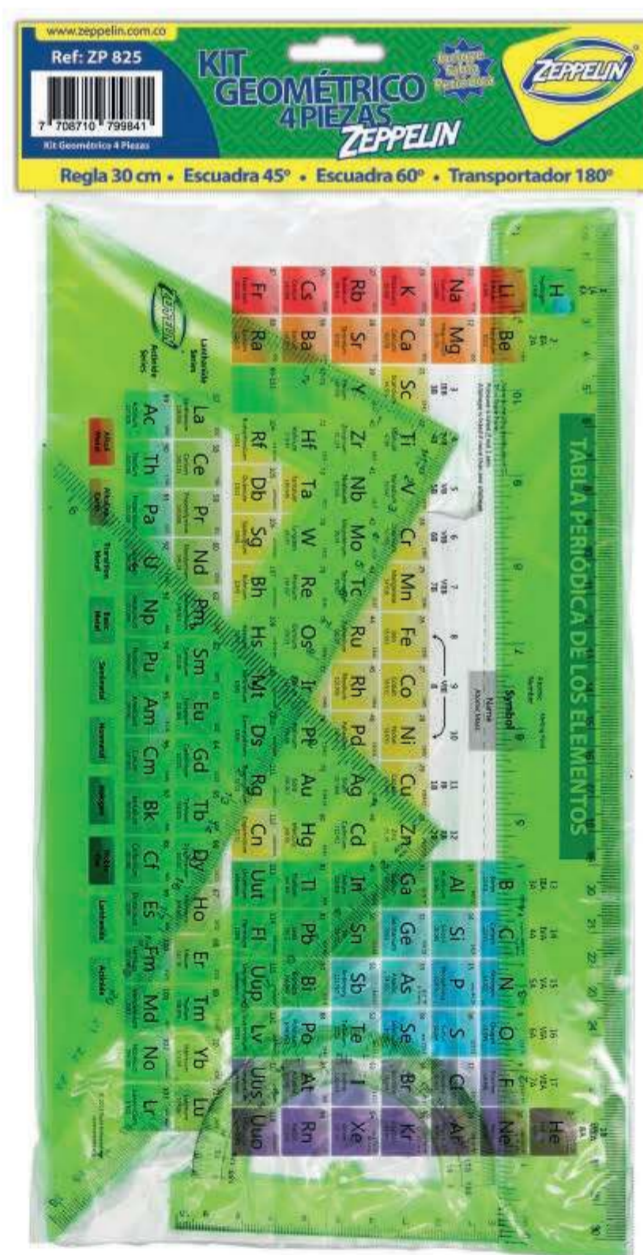

Ref: ZP 825
Kit Geométrico x4
Incluye Tabla Periódica
UxE: Paca x 288 und /
24 Displays x 12 und